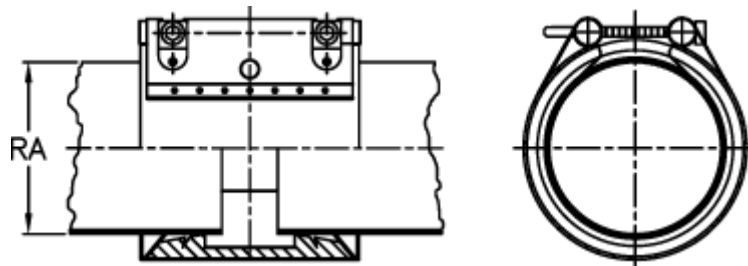

Varenummer: 025838620190
Beskrivelse: Norma Connect Kobling
FLEX E W5 Ø=190,0 NBR, 13,7 bar

Mål

Note = Kontakt os for yderligere informationer.

RA = 190.0